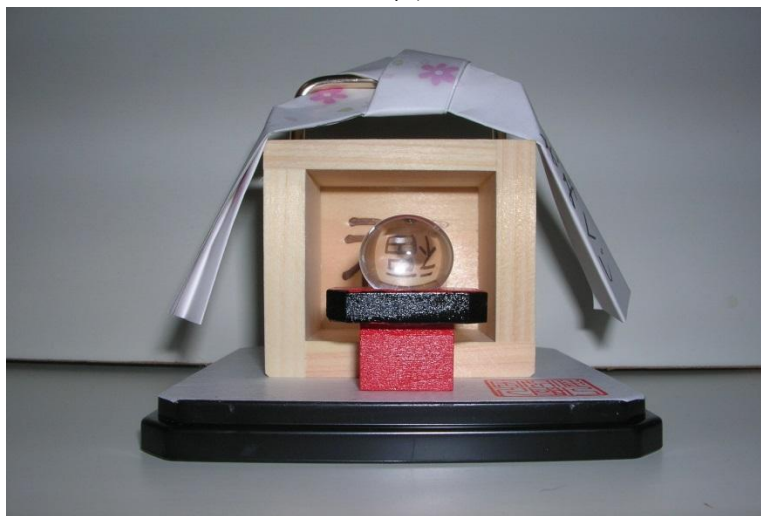

# 東濃ひのき枡製 おみくじスタンド

正面

背面

背面・側面・内底部は焼印です。

水晶玉に映る倒福

枡底部

枡底に当社印と製造年を押印

◎ おみくじスタンドは五つのキーワードで作られています。 ◎

- 1・おみくじ・・・見直してより良い人生に
- 2・結ぶ・・・御縁を結ぶ
- 3・ひのき・・・神社仏閣で使われている建材
- 4・水晶・・・浄化作用
- 5・倒福・・・福を呼び込む

おみくじスタンドを手にとって頂いた、すべての方により、  
福が訪れる様、願っております。

水晶玉を載せた三宝風台を福が見える方、枡の外側前方にディスプレイしますと、水晶玉に福が逆さに映し出されます。中国では倒福（とうふく）と言い、福が来ると云われています。

☆ 浄化作用が在ると言われる本水晶を使用 ☆

販売元 トレジャースポット  
実用新案 登録第 3186563 号